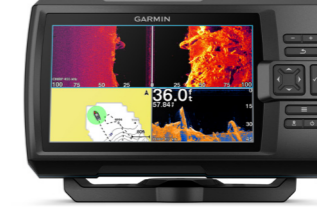

GARMIN®

COMPARISON CHART

STRIKER - SERIES

STRIKER 4 w/ Dual Beam xdcr

STRIKER Plus 4cv w/ Dual Beam xdcr

STRIKER Vivid 4cv w/ GT20

STRIKER Vivid 5cv w/o xdcr
STRIKER Vivid 5cv w/ GT20

STRIKER Vivid 7cv w/ GT20

STRIKER Vivid 7sv w/o xdcr
STRIKER Vivid 7sv w/ GT52

STRIKER Vivid 9sv w/o xdcr
STRIKER Vivid 9sv w/ GT52

DISPLAY SIZE	3.5"	4.3"	4.3"	5"	7"	7"	9"
DISPLAY TYPE & RESOLUTION	HVGA 320x480 px	QSVGA 272x480 px	QSVGA 272x480 px	WVGA 800x480 px	WVGA 800x480 px	WVGA 800x480 px	WVGA 1280x800 px
TOUCH OR KEYED PANEL	Keyed	Keyed	Keyed	Keyed	Keyed	Keyed	Keyed
PHYSICAL DIMENSIONS	9.2 x 15.1 x 4.3 cm	9.8 x 17.4 x 4.5 cm	9.8 x 17.4 x 4.5 cm	18.8 x 11.6 x 5.4 cm	23.5 x 14.0 x 5.8 cm	23.5 x 14.0 x 5.8 cm	28.2 x 16.5 x 6.0 cm
RECEIVER	5 Hz	5 Hz	5 Hz	5 Hz	5 Hz	5 Hz	5 Hz
VIVID COLOUR PALETTE			•	•	•	•	•
USER DATA SHARING COMPATIBLE	•	•	•	•	•	•	•
WIFI® CONNECTIVITY				•	•	•	•
BUILT-IN QUICKDRAW		•	•	•	•	•	•
BUILT-IN FLASHER	•	•	•	•	•	•	•
BLUECHART® g3 & g3 Vision COMPATIBLE							
DUAL FREQUENCY (50/200 kHz)	•	•	•	•	•	•	•
DUAL BEAM (77/200 kHz)	•	•	•	•	•	•	•
CHIRP	•	•	•	•	•	•	•
CLEARVÜ		•	•	•	•	•	•
SIDEVÜ						•	•
FREQUENCIES SUPPORTED (kHz)	Traditional: 50/77/200 CHIRP (Low, Mid, High)	CHIRP 77/200 kHz ClearVu (455/800 kHz)	CHIRP 77/200 kHz ClearVü (455/800 kHz)	CHIRP (77/200 kHz) ClearVü (455/800 kHz)	CHIRP (77/200 kHz) ClearVü (455/800 kHz)	CHIRP (77/200 kHz) ClearVü/SideVü (455/800 kHz)	High-Wide CHIRP (150-240 kHz) ClearVü/SideVü (455/800 kHz)
TRANSMIT POWER (INK TRANSDUCER)	200 W Trad	300 W Trad 300 W ClearVü	300 W Trad 300 W ClearVü	500 W Trad 500 W ClearVü	500 W Trad 500 W ClearVü	500 W Trad 500 W ClearVü	250 W Trad 350 W ClearVü/SideVü
NMEA 0183							
PANOPTIX™ SUPPORT							