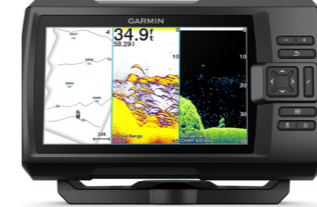

GARMIN®

COMPARISON CHART

STRIKER - SERIES

STRIKER 4 w/ Dual Beam xdcr

STRIKER Plus 4cv w/ Dual Beam xdcr

STRIKER Vivid 4cv w/ GT20

STRIKER Vivid 5cv w/o xdcr
STRIKER Vivid 5cv w/ GT20

STRIKER Vivid 7cv w/ GT20

STRIKER Vivid 7sv w/o xdcr
STRIKER Vivid 7sv w/ GT52

STRIKER Vivid 9sv w/o xdcr
STRIKER Vivid 9sv w/ GT52

DISPLAY SIZE	3.5"	4.3"	4.3"	5"	7"	7"	9"
DISPLAY TYPE & RESOLUTION	HVGA 320x480 px	QSVGA 272x480 px	QSVGA 272x480 px	WVGA 800x480 px	WVGA 800x480 px	WVGA 800x480 px	WVGA 1280x800 px
TOUCH OR KEYED PANEL	Keyed	Keyed	Keyed	Keyed	Keyed	Keyed	Keyed
PHYSICAL DIMENSIONS	9.2 x 15.1 x 4.3 cm	9.8 x 17.4 x 4.5 cm	9.8 x 17.4 x 4.5 cm	18.8 x 11.6 x 5.4 cm	23.5 x 14.0 x 5.8 cm	23.5 x 14.0 x 5.8 cm	28.2 x 16.5 x 6.0 cm
RECEIVER	5 Hz	5 Hz	5 Hz	5 Hz	5 Hz	5 Hz	5 Hz
VIVID COLOUR PALETTE			•	•	•	•	•
USER DATA SHARING COMPATIBLE	•	•	•	•	•	•	•
WIFI® CONNECTIVITY				•	•	•	•
BUILT-IN QUICKDRAW		•	•	•	•	•	•
BUILT-IN FLASHER	•	•	•	•	•	•	•
BLUECHART® g3 & g3 Vision COMPATIBLE							
DUAL FREQUENCY (50/200 kHz)	•	•	•	•	•	•	•
DUAL BEAM (77/200 kHz)	•	•	•	•	•	•	•
CHIRP	•	•	•	•	•	•	•
CLEARVÜ		•	•	•	•	•	•
SIDEVÜ						•	•
FREQUENCIES SUPPORTED (kHz)	Traditional: 50/77/200 CHIRP (Low, Mid, High)	CHIRP 77/200 kHz ClearVu (455/800 kHz)	CHIRP 77/200 kHz ClearVü (455/800 kHz)	CHIRP (77/200 kHz) ClearVü (455/800 kHz)	CHIRP (77/200 kHz) ClearVü (455/800 kHz)	CHIRP (77/200 kHz) ClearVü/SideVü (455/800 kHz)	High-Wide CHIRP (150-240 kHz) ClearVü/SideVü (455/800 kHz)
TRANSMIT POWER (INK TRANSDUCER)	200 W Trad	300 W Trad 300 W ClearVü	300 W Trad 300 W ClearVü	500 W Trad 500 W ClearVü	500 W Trad 500 W ClearVü	500 W Trad 500 W ClearVü	250 W Trad 350 W ClearVü/SideVü
NMEA 0183							
PANOPTIX™ SUPPORT							