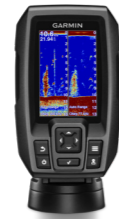

GARMIN®

COMPARISON CHART

STRIKER - SERIES

STRIKER 4 w/ Dual Beam xdcr

STRIKER Plus 4cv w/ Dual Beam xdcr

STRIKER Vivid 4cv w/ GT20

STRIKER Vivid 5cv w/o xdcr
STRIKER Vivid 5cv w/ GT20

STRIKER Vivid 7cv w/ GT20

STRIKER Vivid 7sv w/o xdcr
STRIKER Vivid 7sv w/ GT52

STRIKER Vivid 9sv w/o xdcr
STRIKER Vivid 9sv w/ GT52

DISPLAY SIZE	3.5"	4.3"	4.3"	5"	7"	7"	9"
DISPLAY TYPE & RESOLUTION	HVGA 320x480 px	QSVGA 272x480 px	QSVGA 272x480 px	WVGA 800x480 px	WVGA 800x480 px	WVGA 800x480 px	WVGA 1280x800 px
TOUCH OR KEYED PANEL	Keyed	Keyed	Keyed	Keyed	Keyed	Keyed	Keyed
PHYSICAL DIMENSIONS	9.2 x 15.1 x 4.3 cm	9.8 x 17.4 x 4.5 cm	9.8 x 17.4 x 4.5 cm	18.8 x 11.6 x 5.4 cm	23.5 x 14.0 x 5.8 cm	23.5 x 14.0 x 5.8 cm	28.2 x 16.5 x 6.0 cm
RECEIVER	5 Hz	5 Hz	5 Hz	5 Hz	5 Hz	5 Hz	5 Hz
VIVID COLOUR PALETTE			•	•	•	•	•
USER DATA SHARING COMPATIBLE	•	•	•	•	•	•	•
WIFI® CONNECTIVITY				•	•	•	•
BUILT-IN QUICKDRAW		•	•	•	•	•	•
BUILT-IN FLASHER	•	•	•	•	•	•	•
BLUECHART® g3 & g3 Vision COMPATIBLE							
DUAL FREQUENCY (50/200 kHz)	•	•	•	•	•	•	•
DUAL BEAM (77/200 kHz)	•	•	•	•	•	•	•
CHIRP	•	•	•	•	•	•	•
CLEARVÜ		•	•	•	•	•	•
SIDEVÜ						•	•
FREQUENCIES SUPPORTED (kHz)	Traditional: 50/77/200 CHIRP (Low, Mid, High)	CHIRP 77/200 kHz ClearVu (455/800 kHz)	CHIRP 77/200 kHz ClearVü (455/800 kHz)	CHIRP (77/200 kHz) ClearVü (455/800 kHz)	CHIRP (77/200 kHz) ClearVü (455/800 kHz)	CHIRP (77/200 kHz) ClearVü/SideVü (455/800 kHz)	High-Wide CHIRP (150-240 kHz) ClearVü/SideVü (455/800 kHz)
TRANSMIT POWER (INK TRANSDUCER)	200 W Trad	300 W Trad 300 W ClearVü	300 W Trad 300 W ClearVü	500 W Trad 500 W ClearVü	500 W Trad 500 W ClearVü	500 W Trad 500 W ClearVü	250 W Trad 350 W ClearVü/SideVü
NMEA 0183							
PANOPTIX™ SUPPORT							