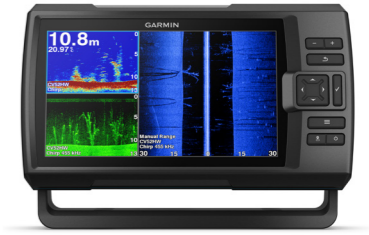

GARMIN®

COMPARISON CHART

STRIKER - SERIES

STRIKER 4 w/ Dual Beam xdcr

STRIKER Plus 4cv w/ Dual Beam xdcr

STRIKER Vivid 4cv w/ GT20

STRIKER Vivid 5cv w/o xdcr
STRIKER Vivid 5cv w/ GT20

STRIKER Vivid 7cv w/ GT20

STRIKER Vivid 7sv w/o xdcr
STRIKER Vivid 7sv w/ GT52

STRIKER Vivid 9sv w/o xdcr
STRIKER Vivid 9sv w/ GT52

DISPLAY SIZE	3.5"	4.3"	4.3"	5"	7"	7"	9"
DISPLAY TYPE & RESOLUTION	HVGA 320x480 px	QSVGA 272x480 px	QSVGA 272x480 px	WVGA 800x480 px	WVGA 800x480 px	WVGA 800x480 px	WVGA 1280x800 px
TOUCH OR KEYED PANEL	Keyed	Keyed	Keyed	Keyed	Keyed	Keyed	Keyed
PHYSICAL DIMENSIONS	9.2 x 15.1 x 4.3 cm	9.8 x 17.4 x 4.5 cm	9.8 x 17.4 x 4.5 cm	18.8 x 11.6 x 5.4 cm	23.5 x 14.0 x 5.8 cm	23.5 x 14.0 x 5.8 cm	28.2 x 16.5 x 6.0 cm
RECEIVER	5 Hz	5 Hz	5 Hz	5 Hz	5 Hz	5 Hz	5 Hz
VIVID COLOUR PALETTE			•	•	•	•	•
USER DATA SHARING COMPATIBLE	•	•	•	•	•	•	•
WIFI® CONNECTIVITY				•	•	•	•
BUILT-IN QUICKDRAW		•	•	•	•	•	•
BUILT-IN FLASHER	•	•	•	•	•	•	•
BLUECHART® g3 & g3 Vision COMPATIBLE							
DUAL FREQUENCY (50/200 kHz)	•	•	•	•	•	•	•
DUAL BEAM (77/200 kHz)	•	•	•	•	•	•	•
CHIRP	•	•	•	•	•	•	•
CLEARVÜ		•	•	•	•	•	•
SIDEVÜ						•	•
FREQUENCIES SUPPORTED (kHz)	Traditional: 50/77/200 CHIRP (Low, Mid, High)	CHIRP 77/200 kHz ClearVu (455/800 kHz)	CHIRP 77/200 kHz ClearVü (455/800 kHz)	CHIRP (77/200 kHz) ClearVü (455/800 kHz)	CHIRP (77/200 kHz) ClearVü (455/800 kHz)	CHIRP (77/200 kHz) ClearVü/SideVü (455/800 kHz)	High-Wide CHIRP (150-240 kHz) ClearVü/SideVü (455/800 kHz)
TRANSMIT POWER (INK TRANSDUCER)	200 W Trad	300 W Trad 300 W ClearVü	300 W Trad 300 W ClearVü	500 W Trad 500 W ClearVü	500 W Trad 500 W ClearVü	500 W Trad 500 W ClearVü	250 W Trad 350 W ClearVü/SideVü
NMEA 0183							
PANOPTIX™ SUPPORT							